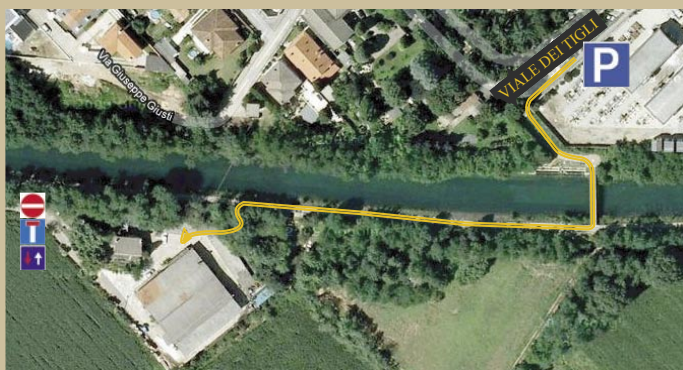

Indicazioni utili: tempi, costi, modalità

PRENOTATEVI SCRIVENDO A INFO@MURNEE.IT SEGNALANDO COGNOME DI RIFERIMENTO E NUMERO DI PARTECIPANTI; RICEVERETE IN BREVE CONFERMA DELLA PRENOTAZIONE. (ATTIVITÀ A NUMERO CHIUSO)

L'ATTIVITÀ AVRÀ INIZIO ALLE ORE 10.00 ED I CANCELLI APRIRANNO ALLE ORE 9.30. L'INGRESSO, CONSENTITO AI SOLI PRENOTATI, È DI 5€ PRO CAPITE.

NON EFFETTUIAMO SERVIZIO DI RISTORAZIONE.

VI INVITIAMO A PARCHEGGIARE SOLO PRESSO IL VIALE DEI TIGLI (FRONTE CIMITERO).

L'ACCESSO DIRETTO DA VIA VILLORESI SARÀ CHIUSO.

N.B. DAL VIALE DEI TIGLI, GURDANDO VERSO IL CIMITERO, IMBOCCATE IL MARCIAPIEDE IN DIREZIONE DESTRA. GIUNGERETE ALL'IMBOCCO DI UNA PISTA CICLO PEDONALE CHE IN POCO MENO DI 100 METRI DI PASSEGGIATA VI CONDURRÀ DIRETTAMENTE NEL CUORE DELL'AZIENDA.